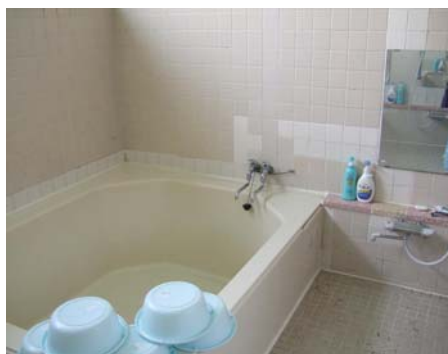

【農林水産省農林水産技術会議事務局筑波事務所】

筑波農林研究団地の中央に位置し、農林研究団地の各機関が主催する研修、研究交流等に参加する方に利用いただく共同利用施設です。農業技術研修生の寮として提供されています。

国内研修生宿泊施設

居室(16㎡)

談話室

湯沸室

洗面室

浴室

売店・理容室・ATM(本館1階)

売店

筑波診療所(本館2階)