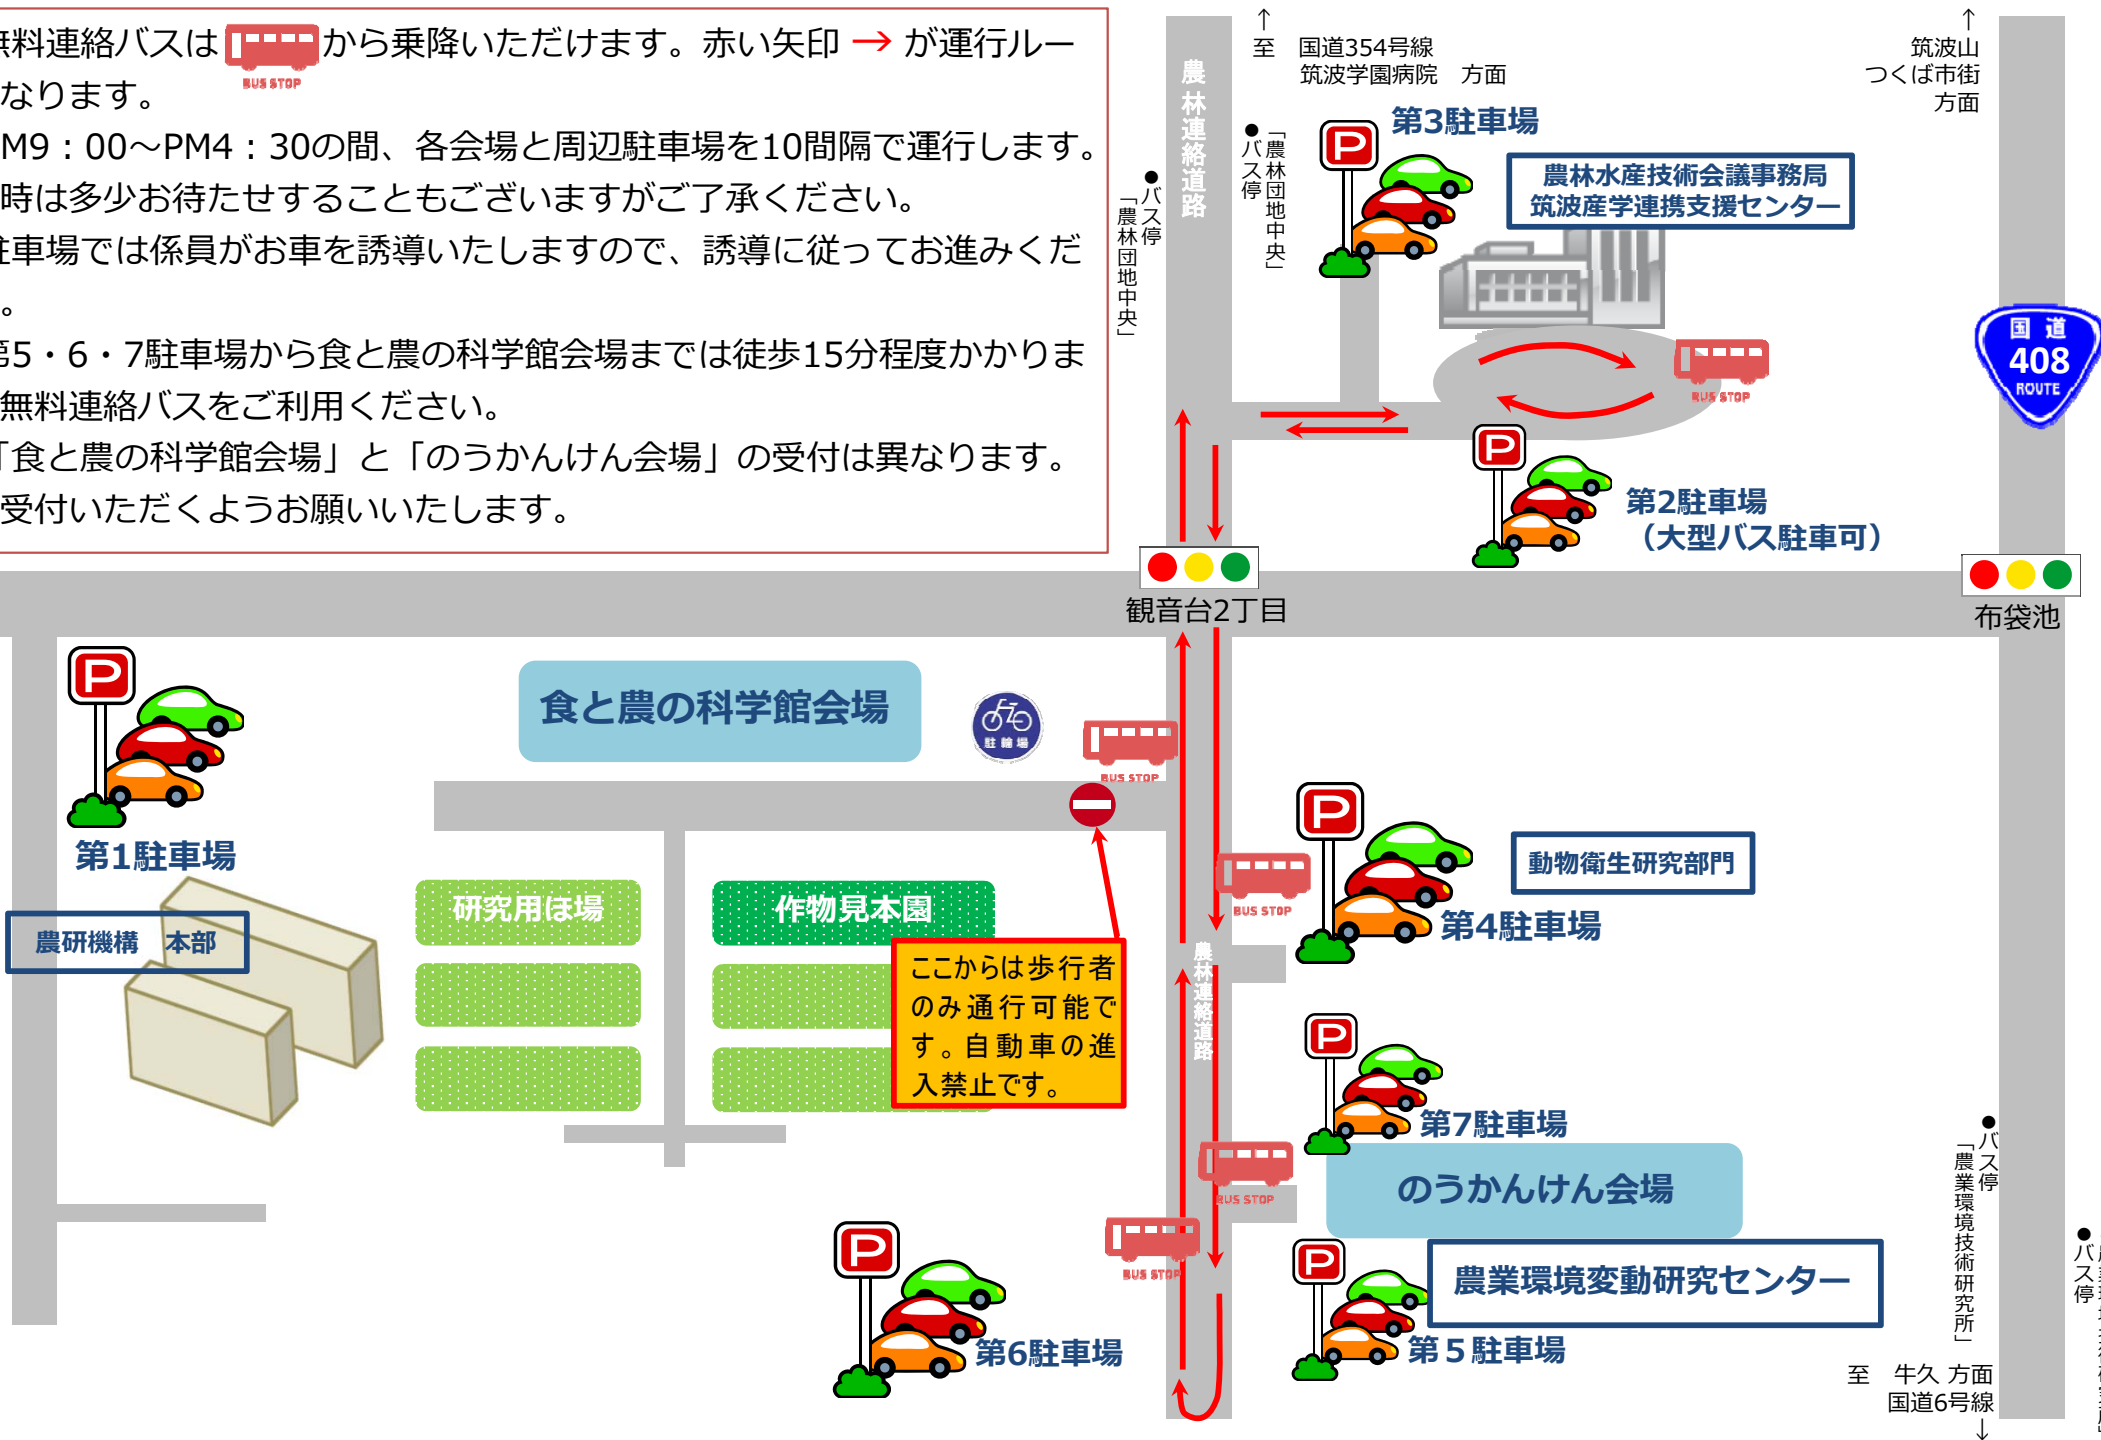

# 夏休み公開無料駐車場・無料連絡バスのご案内

- 無料連絡バスは  から乗降いただけます。赤い矢印 → が運行ルートとなります。
- AM9:00~PM4:30の間、各会場と周辺駐車場を10間隔で運行します。混雑時は多少お待たせすることもございますがご了承ください。
- 駐車場では係員がお車を誘導いたしますので、誘導に従ってお進みください。
- 第5・6・7駐車場から食と農の科学館会場までは徒歩15分程度かかります。無料連絡バスをご利用ください。
- 「食と農の科学館会場」と「のうかんけん会場」の受付は異なります。各々受付いただくようお願いいたします。

← 羽成公園

「農業環境技術研究所」バス停

至 牛久 方面  
国道6号線