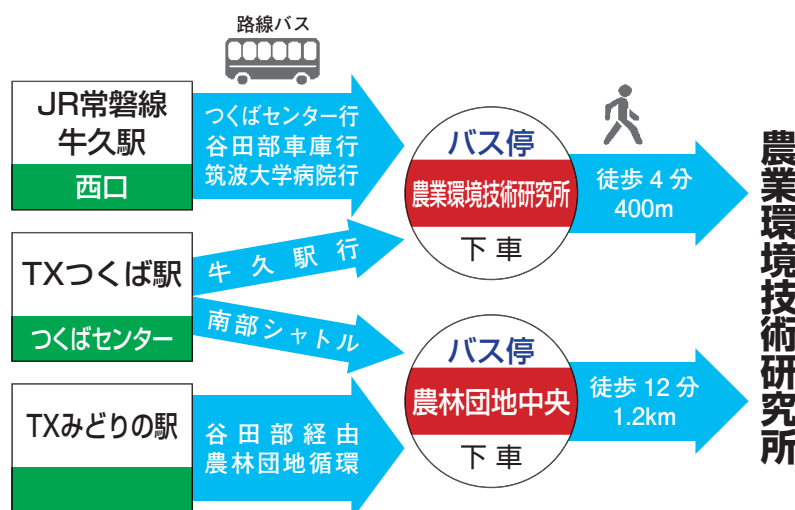

公共交通

自動車

- 常磐自動車道谷田部 IC より約 5 キロ
- 圏央道つくば牛久 IC より約 5 キロ

いずれも国道 408 号線「布袋池」丁字路（農林団地入口）を曲がり、1 つ目の信号機（観音台 2 丁目交差点）を左折、左側 2 つ目の入口に入る。

国立研究開発法人 農業環境技術研究所
National Institute for Agro-Environmental Sciences

〒 305-8604 茨城県つくば市観音台 3-1-3
 電話 029-838-8148 (代表) FAX 029-838-8199 (代表)
 Eメール www@niaes.affrc.go.jp (代表)
 Webサイト http://www.niaes.affrc.go.jp/