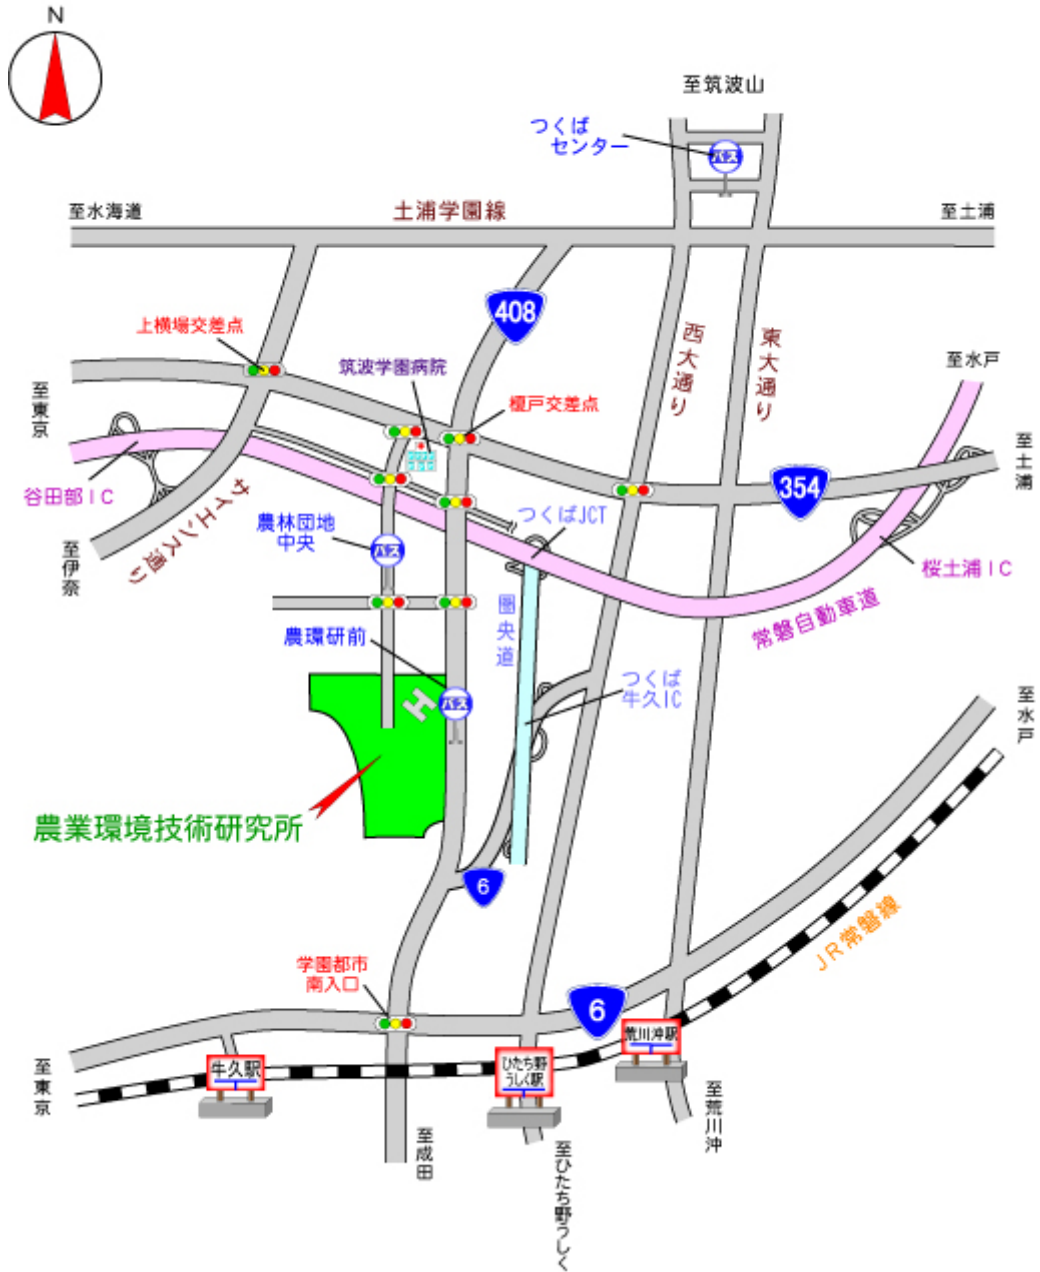

案内図

最寄駅：JR 常磐線牛久駅

路線バス：JR 常磐線牛久駅下車、牛久駅西口から農林団地中央方面行バス乗車

常磐自動車道：谷田部 I.C. 経由またはつくば牛久 I.C. (圏央道) 経由

独立行政法人 農業環境技術研究所 (NIAES)

所在地：茨城県つくば市観音台3丁目1番地3 Tel: 029 838 8148 (代表・庶務)