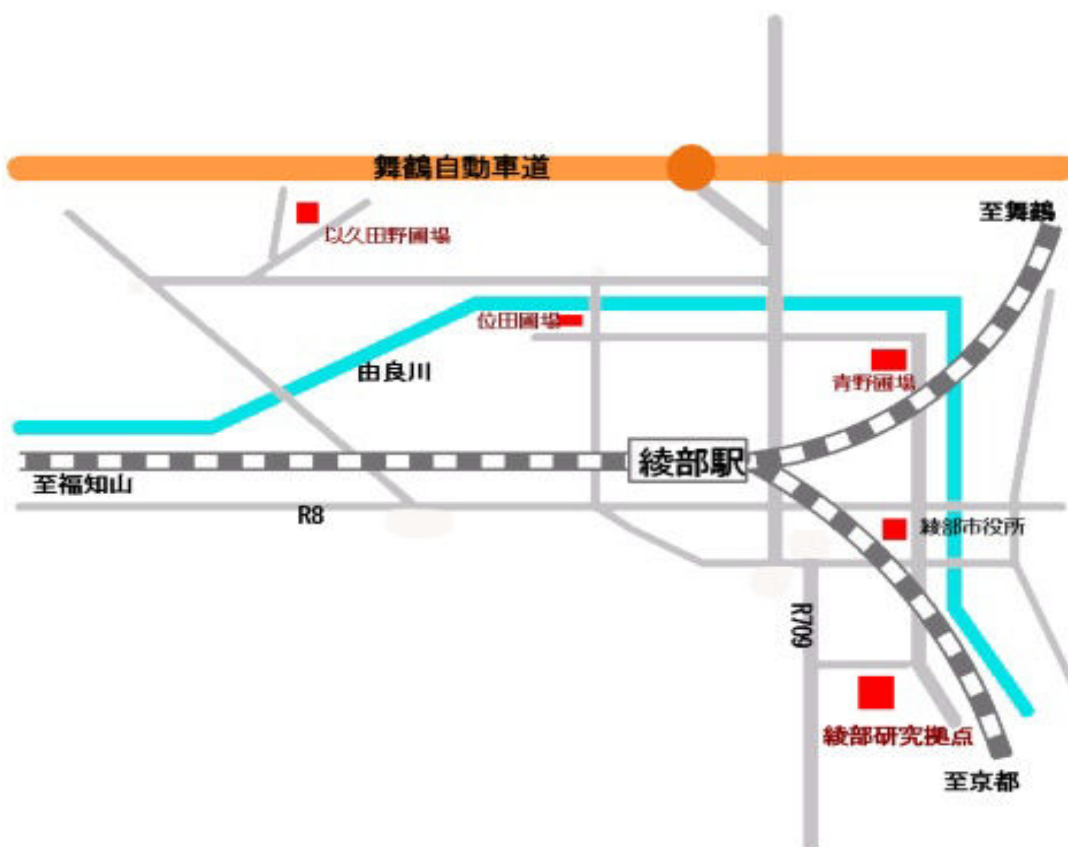

＜綾部研究拠点＞近畿中国四国農業研究センター

住所

623-0035

京都府綾部市上野町上野200

TEL 0773-42-0109

FAX 0773-42-7161

最寄駅

山陰本線 綾部駅