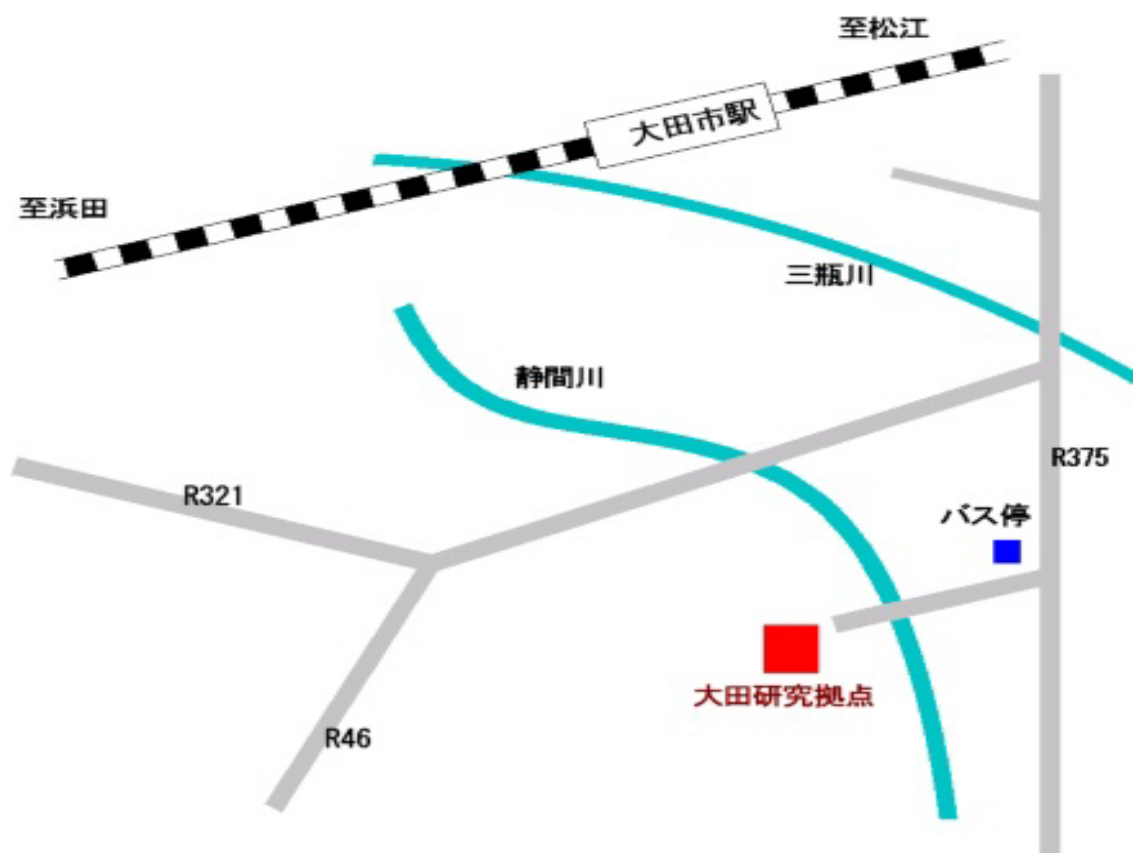

< 大田研究拠点 > 近畿中国四国農業研究センター

**住所**

694 - 0013

島根県大田市川合町吉永 60

TEL 0854 - 82 - 0144

FAX 0854 - 82 - 2280

**最寄駅**

山陰本線 大田市駅